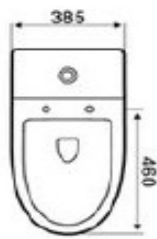

8040

Size:710x365x780mm
S-trap,drainage
space:300\400mm

8045

Size:750x370x790mm
S-trap,drainage
space:300\400mm

8050

Size:750x390x710mm

modelo 685

670X350X760

ONE-PIECE TOILETS - REF.: A/907942-T1
(bacia e a caixa de descarga - fundidas em uma única peça)

612

646

679

672

677

685

685