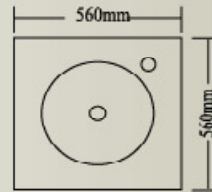

Item No. 5604C

Ensemble: W560 x L560 x H450 mm