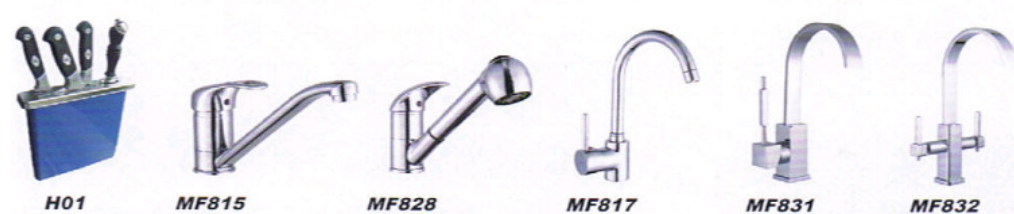

7020
size: 1000x440x240mm

D28C D09 P04 H01

7018

size: 920x440x240mm

ACESSORIOS

F01 **F02** **A06 (φ 140mm)** **A07 (φ 110mm)** **A13 (φ 140mm)**

A10 (φ 140mm) **A04 (φ 110mm)** **A01 (φ 110mm)** **A14 (φ 63mm)** **A15 (φ 63mm)** **B09**

B01 **B02** **B05** **B06** **B08**

B07 **E01** **E02** **E03** **C02** **C03** **P01A (L360xW310mm)** **P01B (L370xW320mm)** **P02 (L315xW215mm)** **P03 (L310xW210mm)**

G10 (L355xW255mm) **G11A (L375xW270mm)** **G11B (L385xW280mm)** **D13 (L240xW85mm)** **D14 (L305xW210mm)** **D15 (L360xW210mm)** **D16 (L345xW285mm)** **D26 (L325xW325mm)** **D22 (L400xW220mm)** **D17 (L320xW290mm)** **D27 (L325xW280mm)**