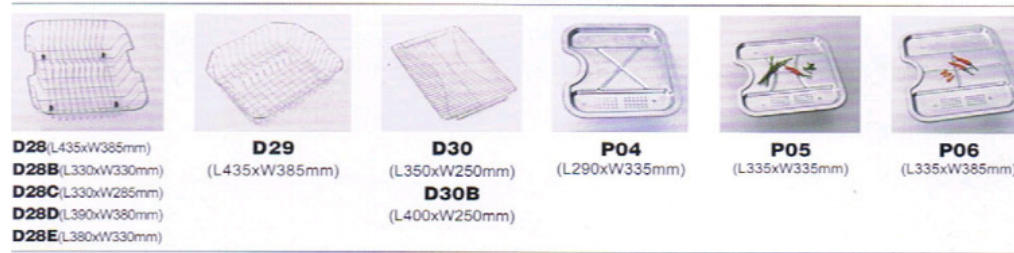

7020
size: 1000x440x240mm

D28C D09 P04 H01

7018

size: 920x440x240mm

ACESSORIOS

F01 **F02** **A06 (φ 140mm)** **A07 (φ 110mm)** **A13 (φ 140mm)**

A10 (φ 140mm) **A04 (φ 110mm)** **A01 (φ 110mm)** **A14 (φ 63mm)** **A15 (φ 63mm)** **B09**

B01 **B02** **B05** **B06** **B08**

B07 **E01** **E02** **E03** **C02** **C03** **P01A (L360xW310mm)** **P01B (L370xW320mm)** **P02 (L315xW215mm)** **P03 (L310xW210mm)**

G10 (L355xW255mm) **G11A (L375xW270mm)** **G11B (L385xW280mm)** **D13 (L240xW85mm)** **D14 (L305xW210mm)** **D15 (L360xW210mm)** **D16 (L345xW285mm)** **D26 (L325xW325mm)** **D22 (L400xW220mm)** **D17 (L320xW290mm)** **D27 (L325xW280mm)**