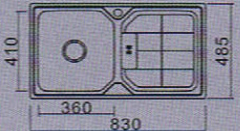

D09

P04

7013

size:840X440X240mm

D28B

D09

P05

H01

7016

size: 830x485x240mm

D29

D08C

7021

size: 830x485x240mm

D29

D08C

7017

size: 970x435x240mm

D28C

D10

P04

H01

7019
size: 970x485x240mm

D28E D08C P06 H01

7020
size: 1000x440x240mm

D28C D09 P04 H01

7018

size: 920x440x240mm

ACESSORIOS

F01 **F02** **A06 (φ 140mm)** **A07 (φ 110mm)** **A13 (φ 140mm)**

A10 (φ 140mm) **A04 (φ 110mm)** **A01 (φ 110mm)** **A14 (φ 63mm)** **A15 (φ 63mm)** **B09**