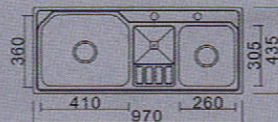

D09

P04

7013

size:840X440X240mm

D28B

D09

P05

H01

7016

size: 830x485x240mm

D29

D08C

7021

size: 830x485x240mm

D29

D08C

7017

size: 970x435x240mm

D28C

D10

P04

H01

7019
size: 970x485x240mm

D28E D08C P06 H01

7020
size: 1000x440x240mm

D28C D09 P04 H01

7018

size: 920x440x240mm

ACESSORIOS

F01 **F02** **A06 (φ 140mm)** **A07 (φ 110mm)** **A13 (φ 140mm)**

A10 (φ 140mm) **A04 (φ 110mm)** **A01 (φ 110mm)** **A14 (φ 63mm)** **A15 (φ 63mm)** **B09**