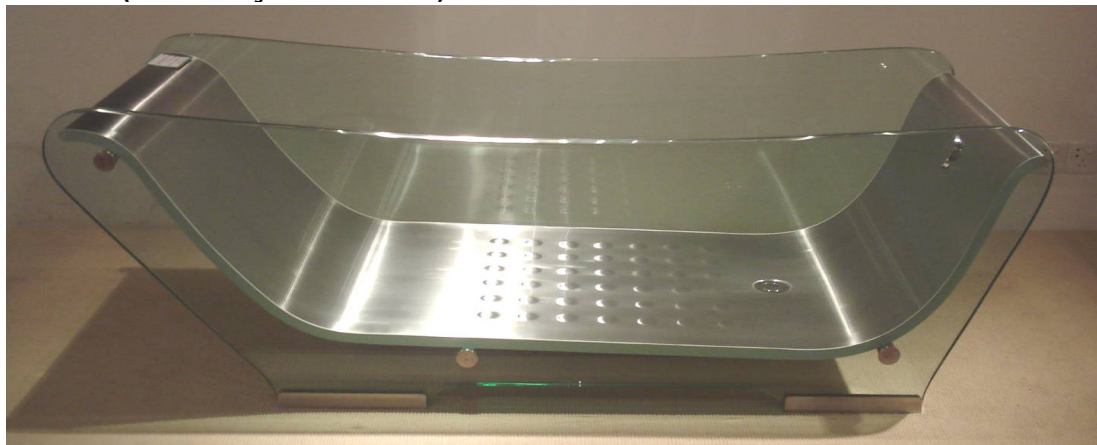

Phone: +49 / 4 21 - 5 37 97 - 57

Fax: +49 / 4 21 - 5 37 97 -55

e-mail: loeffler@pahco.de

PAHCO GmbH - Norderoog 1 - 28259 Bremen

Bremen,

01.09.2009

COTAÇÃO NO.:

A/908357

Nossa Ref.:

A/908357 - MB
recomendação

BANHEIRAS EXCLUSIVAS DE VIDRO TEMPERADO E AÇO INOXIDAVEL
BANHEIRAS DE HIDROMASSAGEM
VIDRO = VIDRO TEMPERADO LAMINADO COM ESPESSURA DE 21mm

PA-210 (vidro e aço inoxidável)