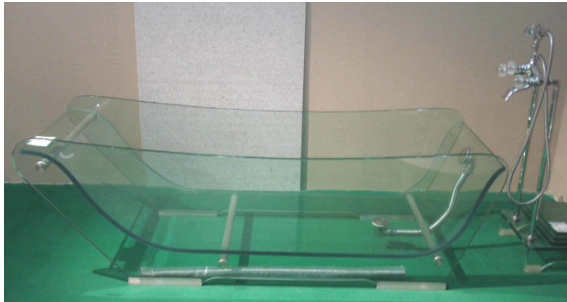

VIDRO - 21mm

PAE-210